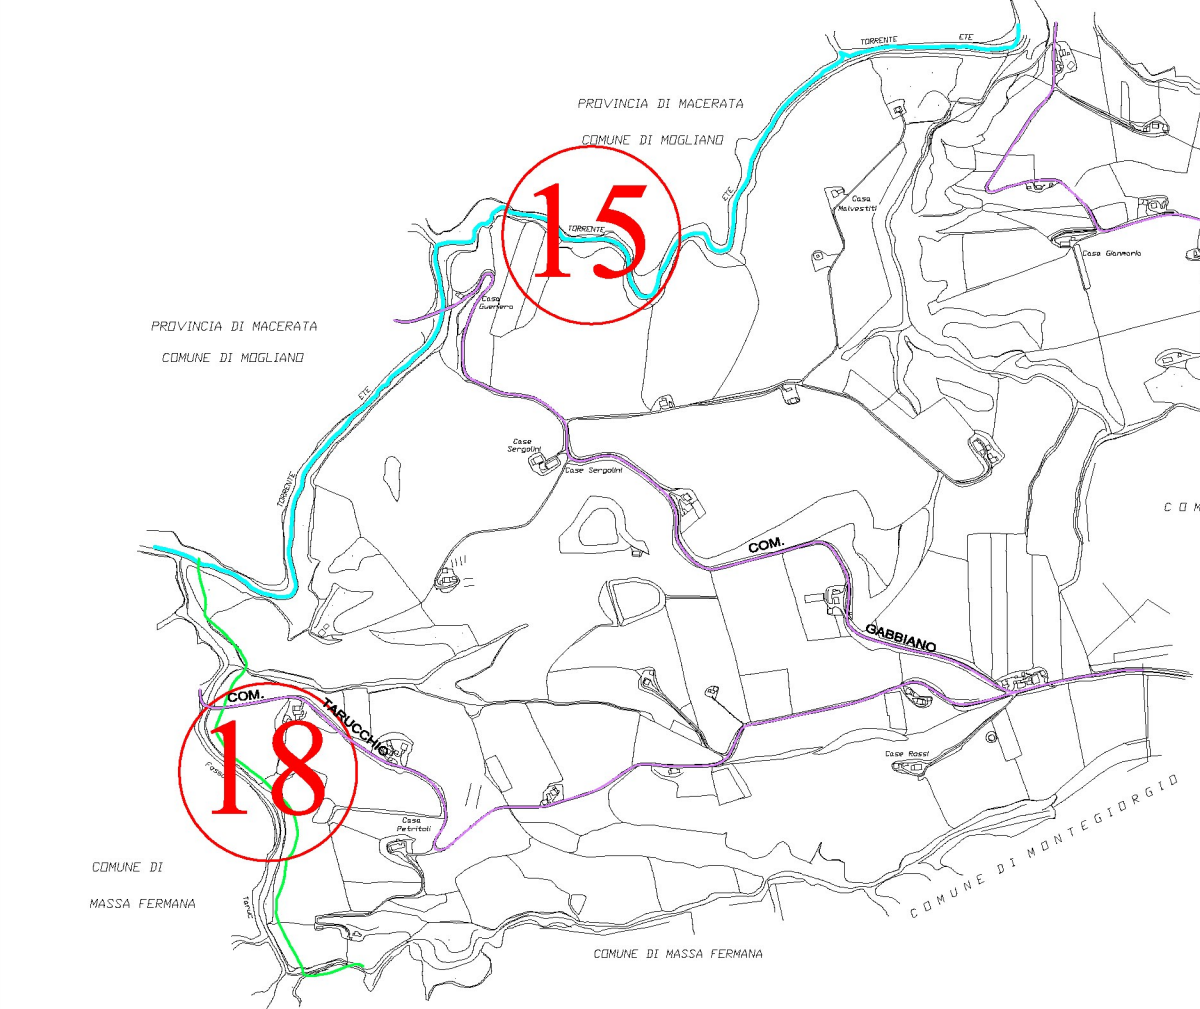

## PIANO DI EMERGENZA COMUNALE ANNO 2016

CORSI D'ACQUA

CENSIMENTO FOSSI

FUORI SCALA

Tav. 3.5\_2

Isola amministrativa - GABBIANO

Isola amministrativa - BOARA

- 00 FOSSI iscritti elenco acque pubbliche
- 00 FOSSI non iscritti elenco acque pubbliche
- ▼ FOSSI - scarichi a mare litorale NORD
- ▼ FOSSI - scarichi a mare litorale SUD
- LIMITE CENTRO ABITATO