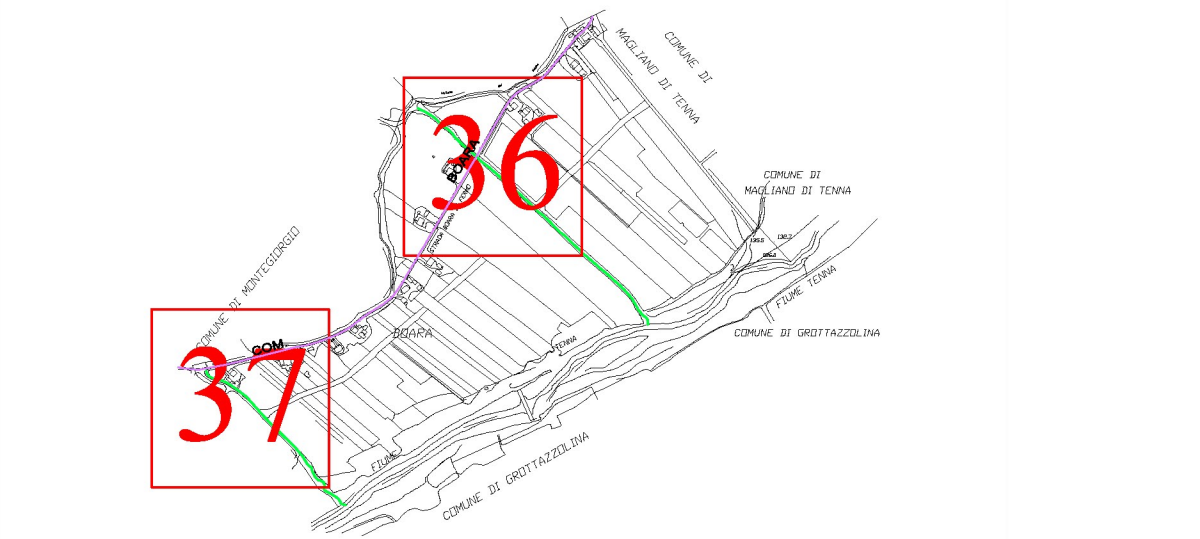

## PIANO DI EMERGENZA COMUNALE ANNO 2016

CORSI D'ACQUA

CENSIMENTO FOSSI

FUORI SCALA

Tav. 3.5\_2

Isola amministrativa - GABBIANO

Isola amministrativa - BOARA

- 00 FOSSI iscritti elenco acque pubbliche
- 00 FOSSI non iscritti elenco acque pubbliche
- ▼ FOSSI - scarichi a mare litorale NORD
- ▼ FOSSI - scarichi a mare litorale SUD
- LIMITE CENTRO ABITATO