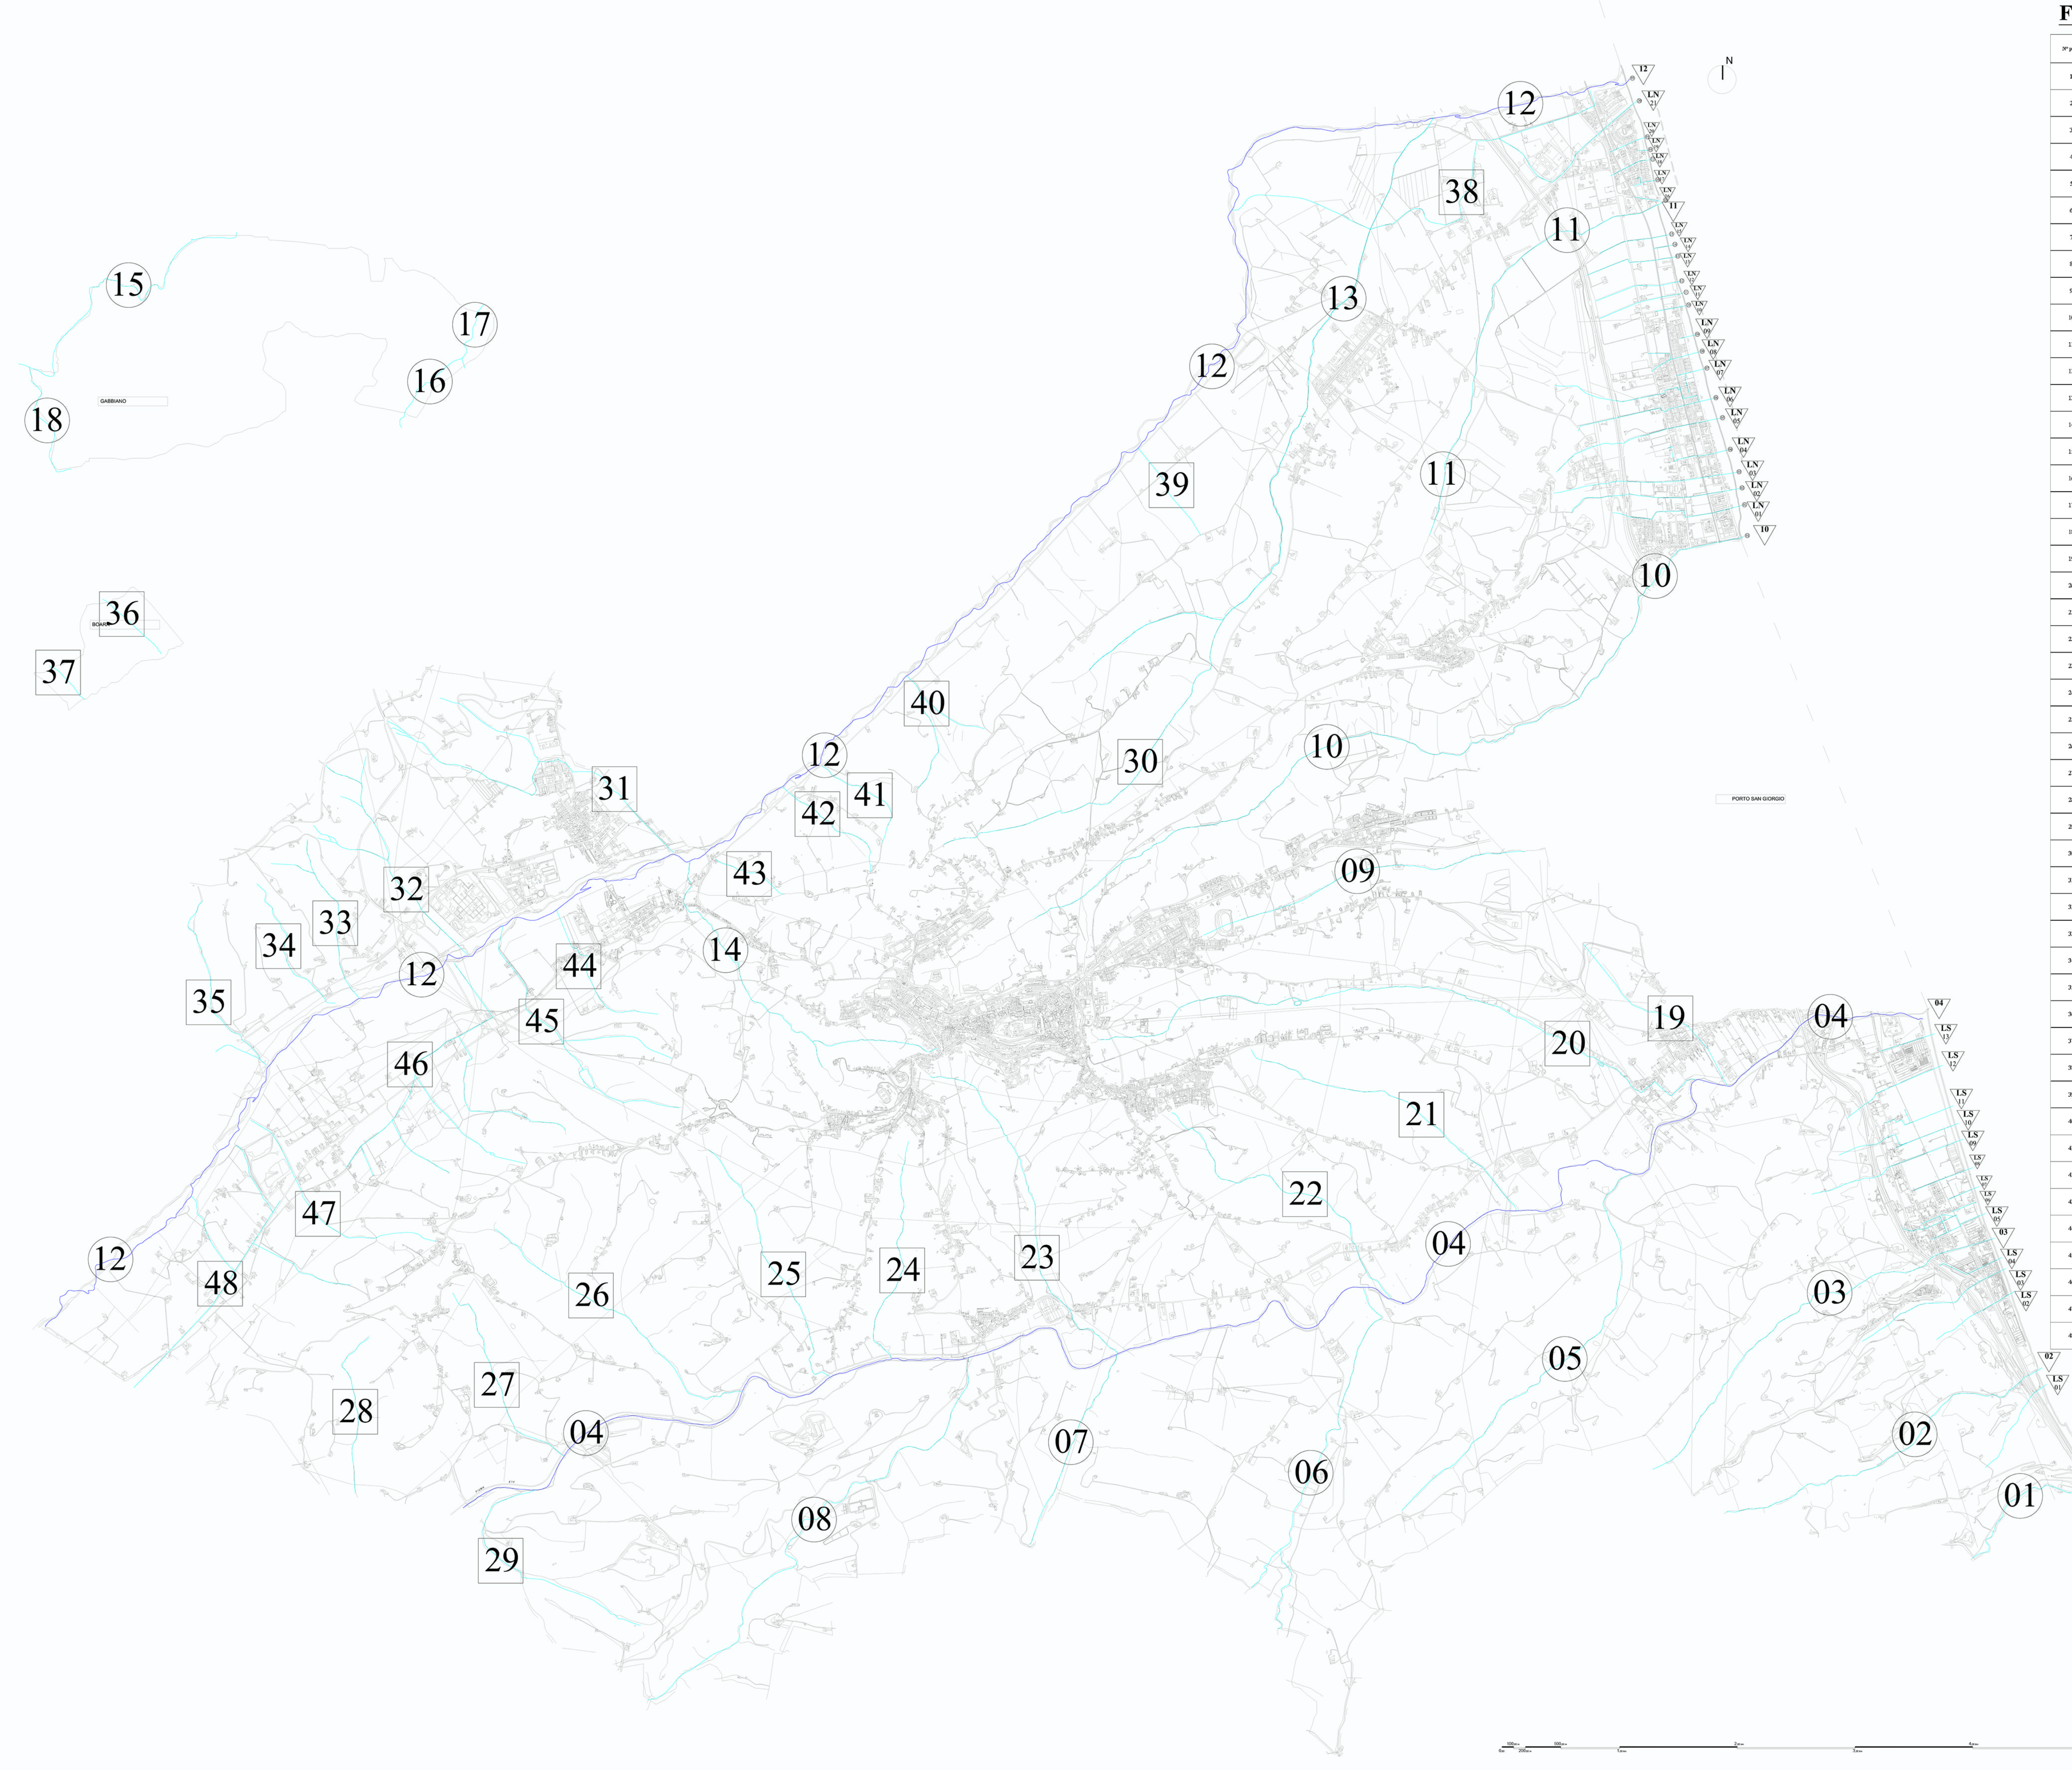

COMUNE DI FERMO

PIANO DI EMERGENZA COMUNALE ANNO 2016

AGGIORNAMENTO ANNO 2022

IDROGRAFIA SUPERFICIALE

Tav. 22.3

SCALA 1:25000

LEGENDA IDROGRAFIA SUPERFICIALE

QUADRO DI UNIONE

FOSSI TERRITORIO