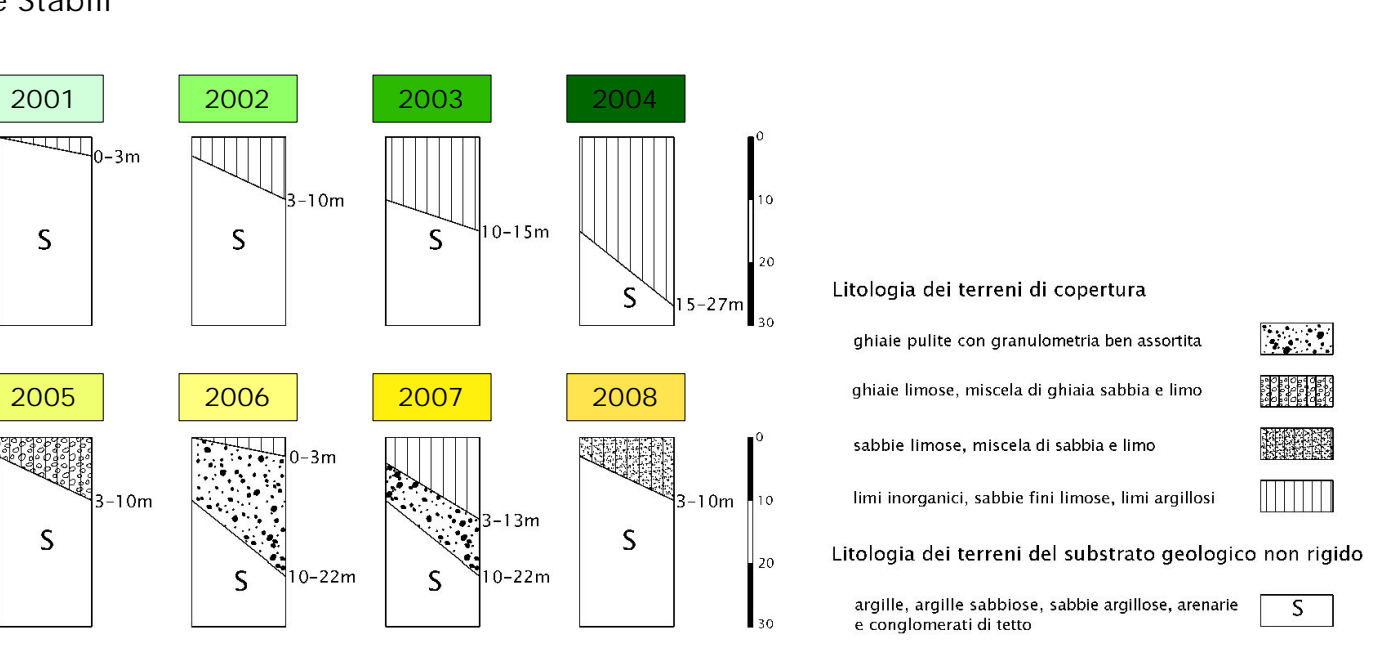

Microzone Omogenee in Prospettiva Sismica (MS - 2014)